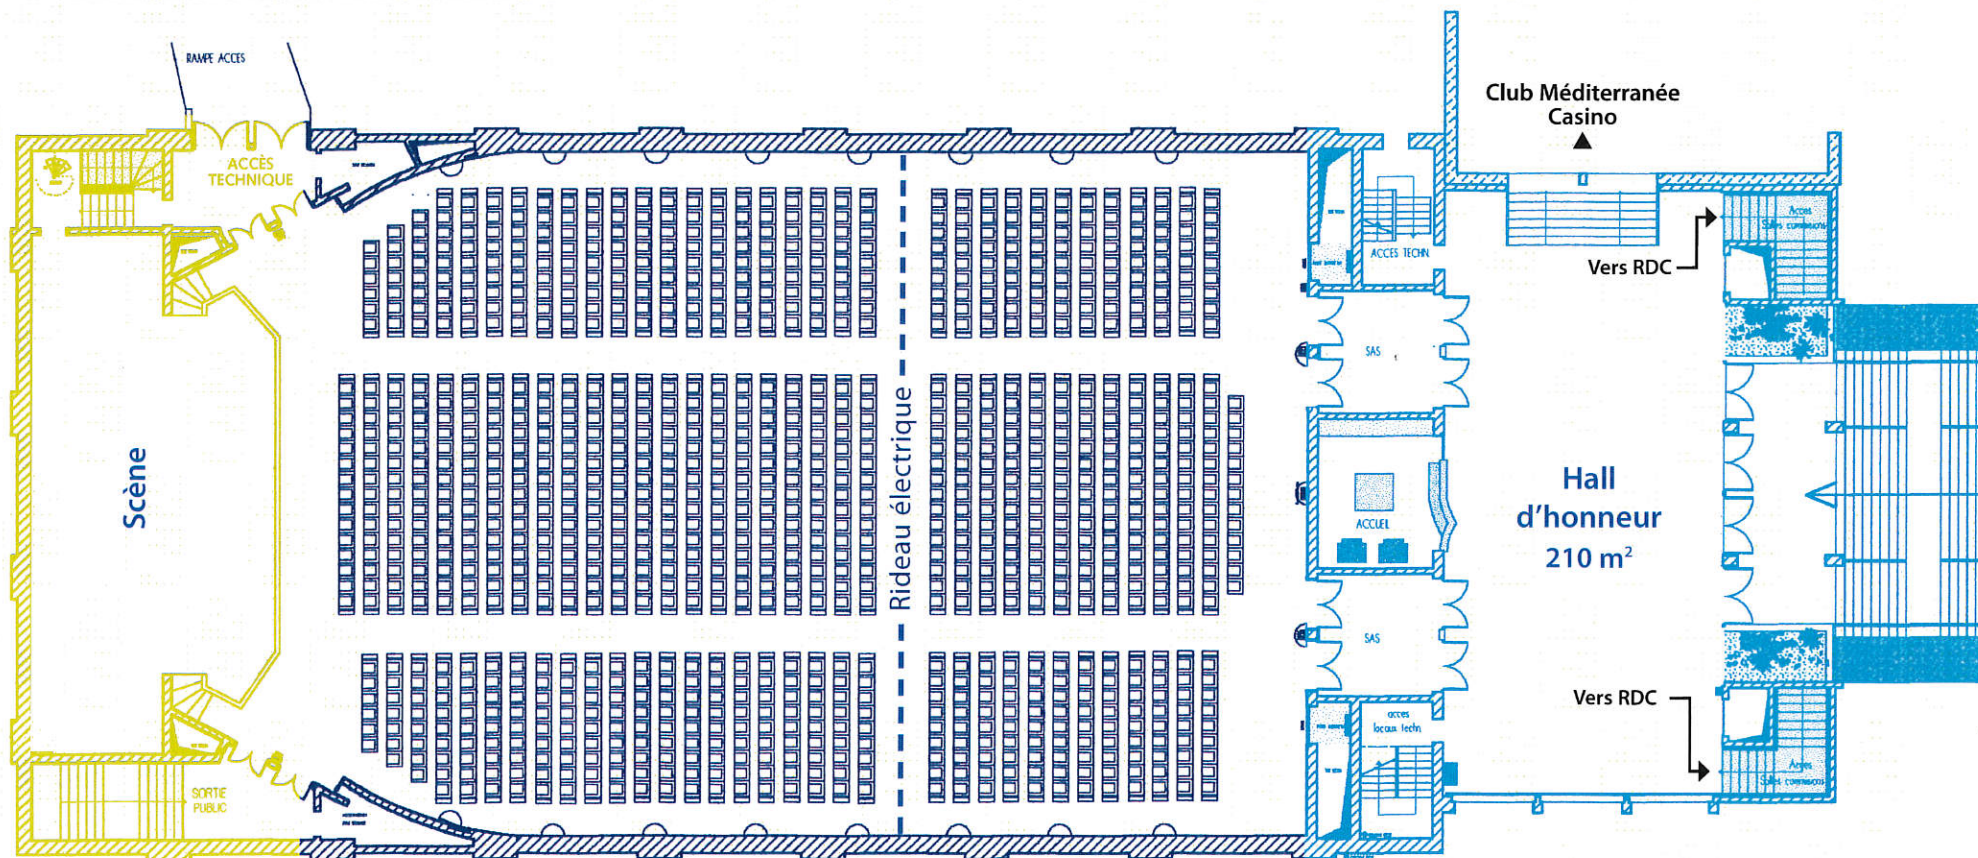

Palais des Congrès de Vittel

PLAN

PREMIER ÉTAGE

Amphithéâtre Emile de Girardin

1095 fauteuils
168 strapontins

Surface salle : 839,15 m²
Surface scène : 134,50 m²
Surface hall : 189,00 m²